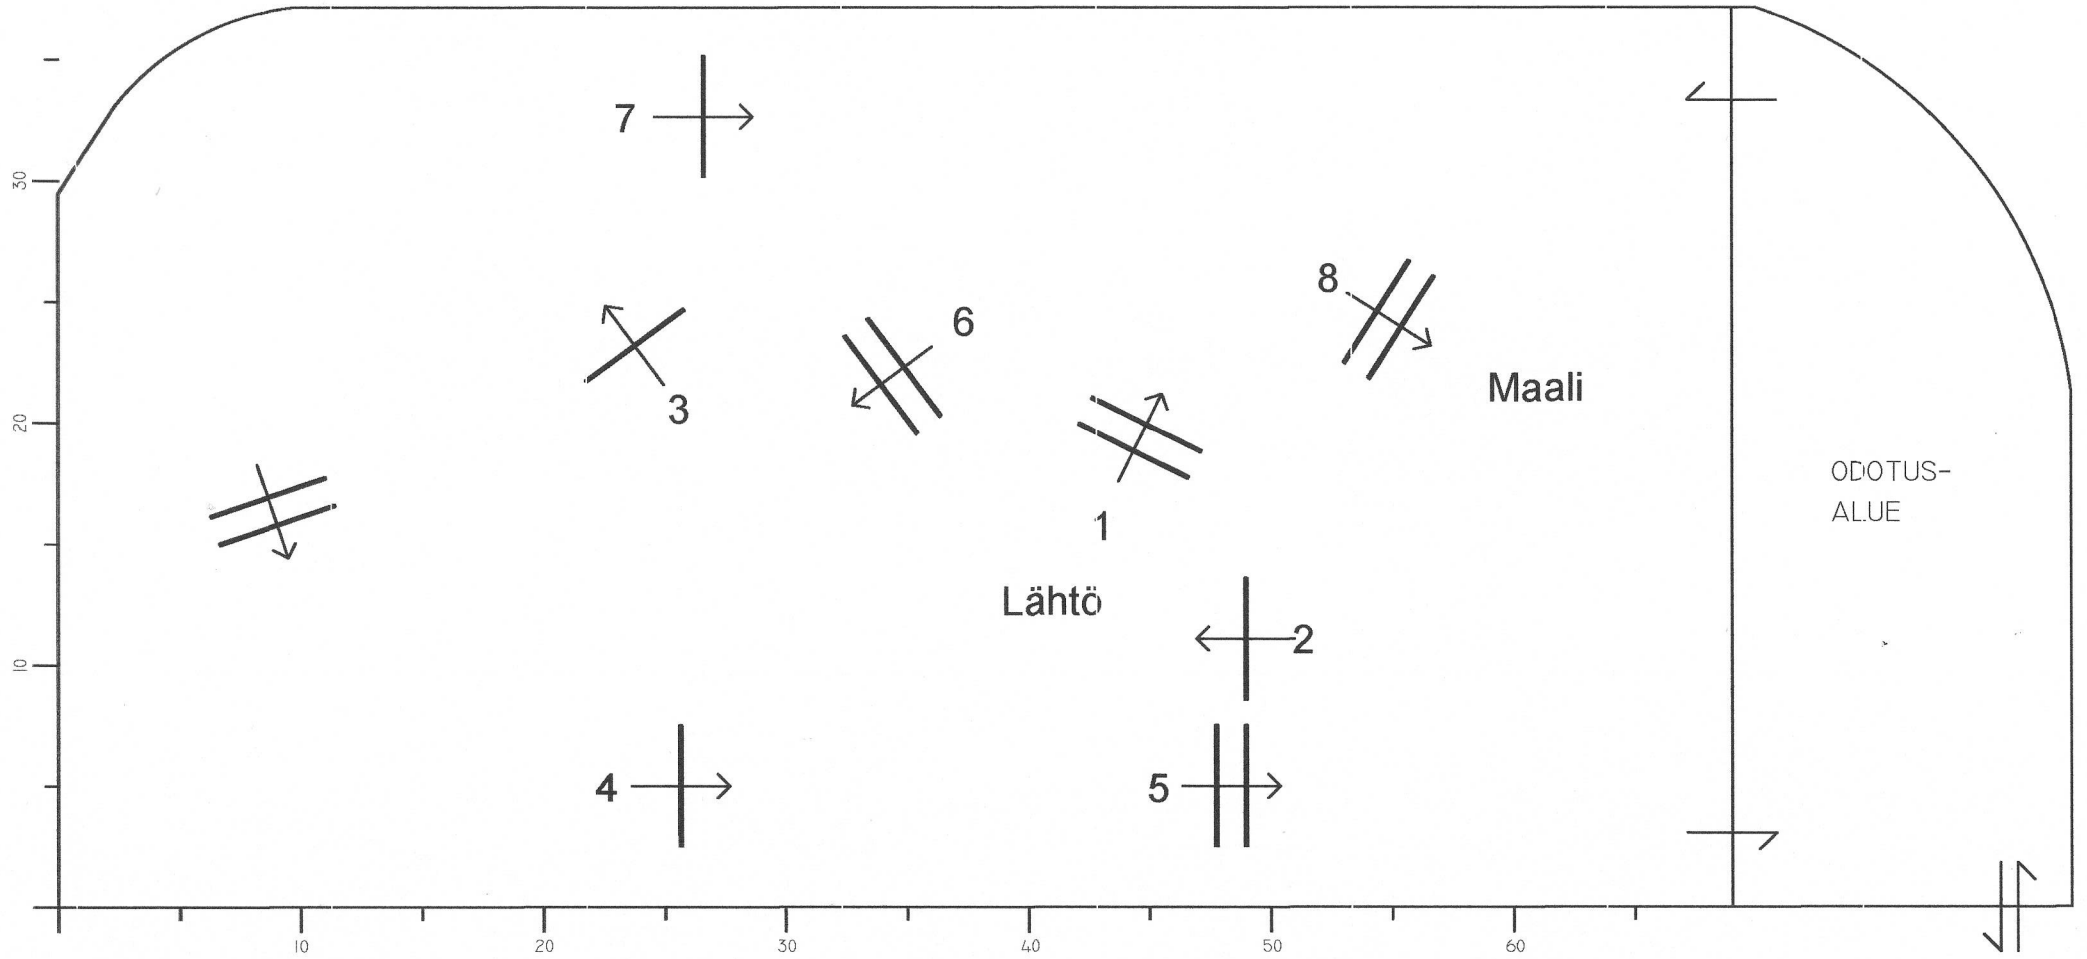

TKR RATAHARJOITUS 25.4.2026

ESTEET
PITUUS

I-8
355 M

50-60 CM JA 70 CM

RATAMESTARI SUVI TAKKO