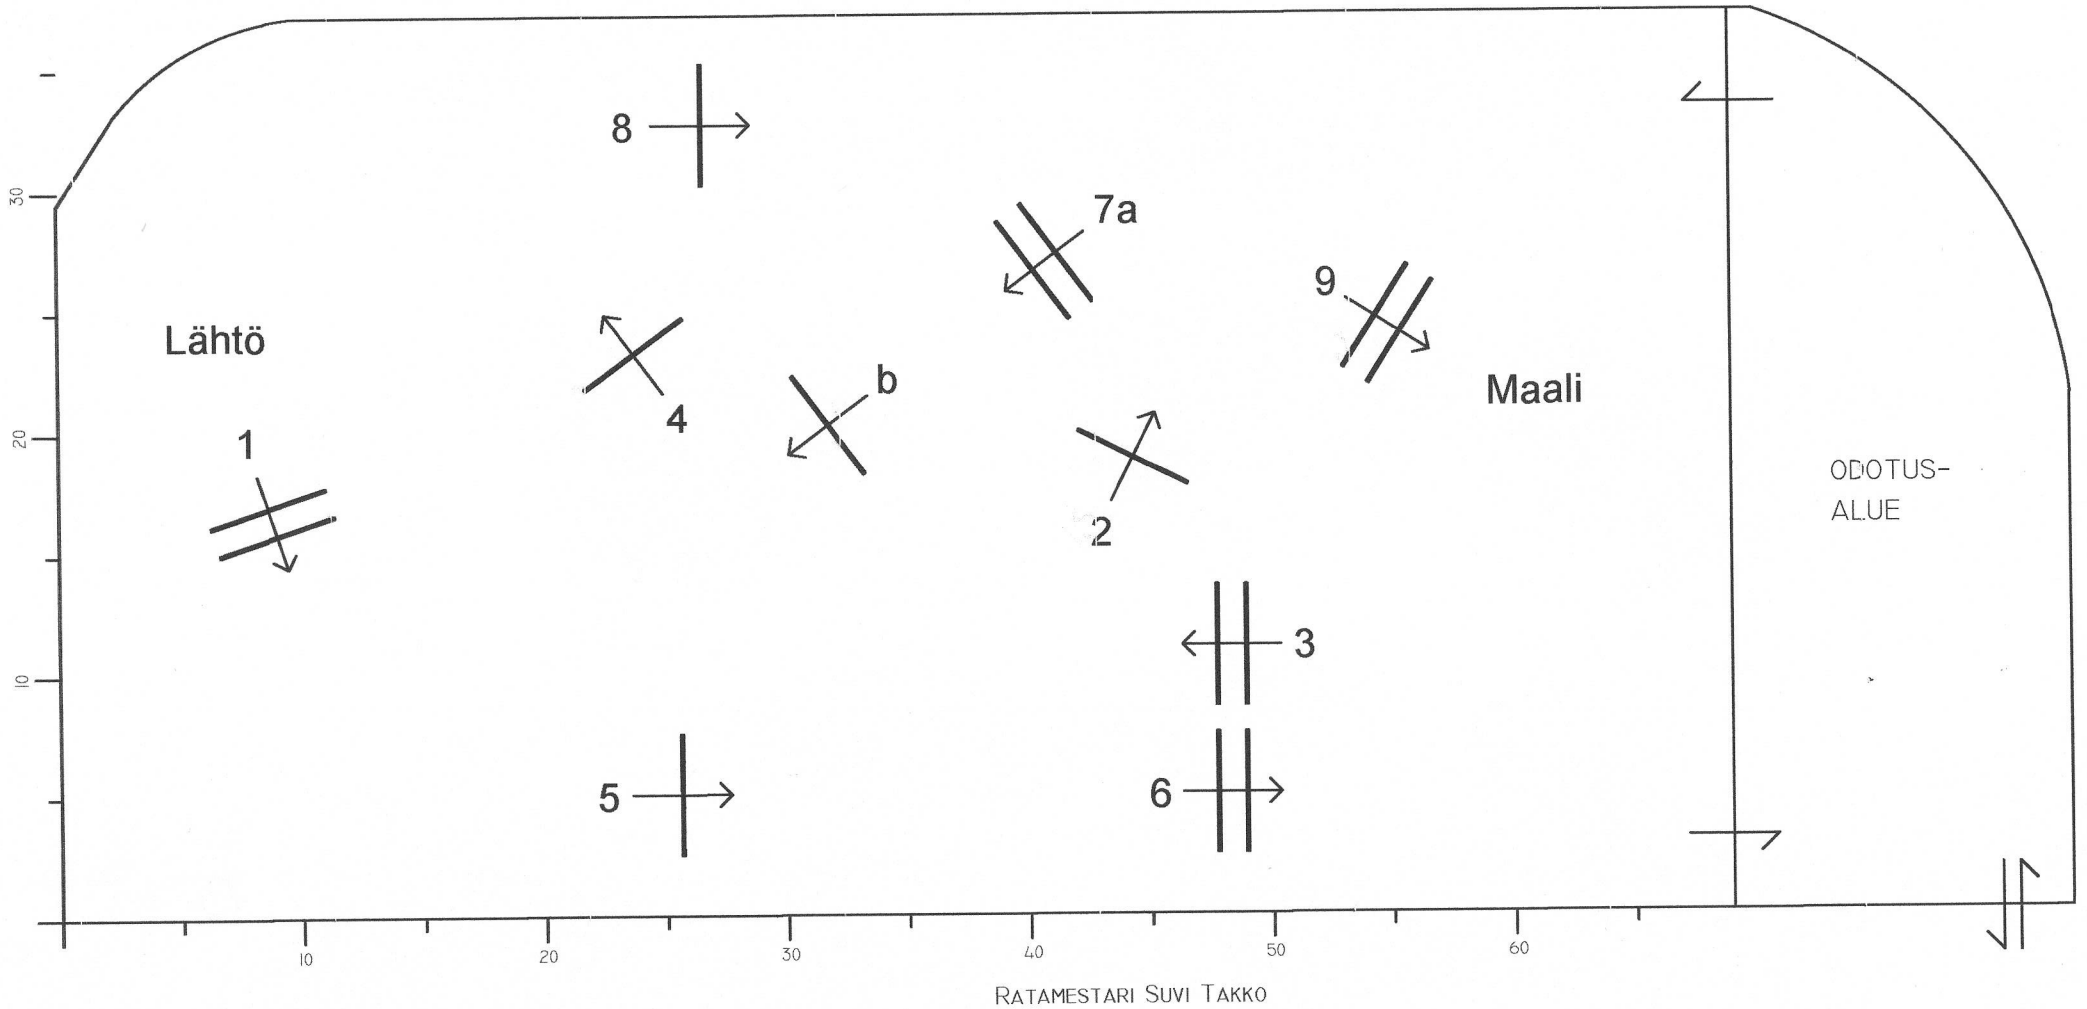

TKR RATAHARJOITUS 25.4.2026

ESTEET
PITUUS

1-9
420 M

80 CM, 90 CM, 100 CM JA 110 CM

RATAMESTARI SUVI TAKKO